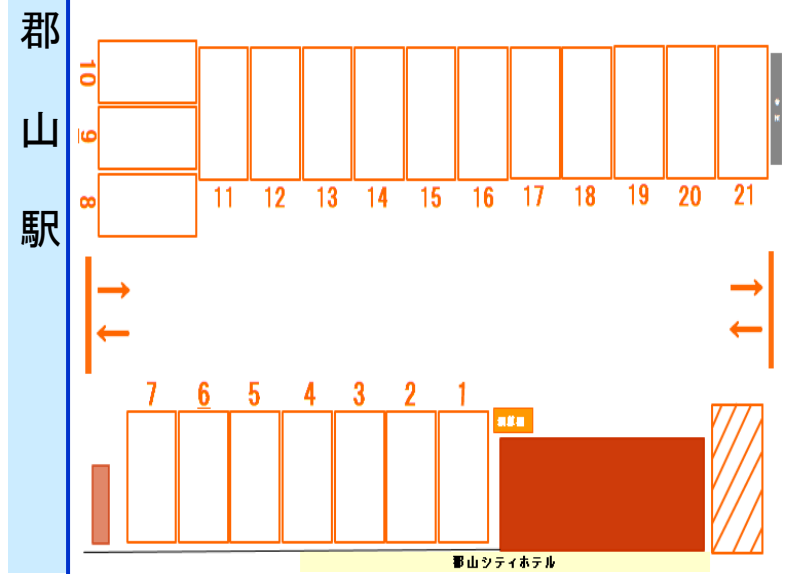

駐車場レイアウト

※郡山シティホテルに専用駐車場はございません。上記の提携駐車場にお停めいただき、フロントにてご利用の旨をお申し付け下さい。ご予約は承れません。